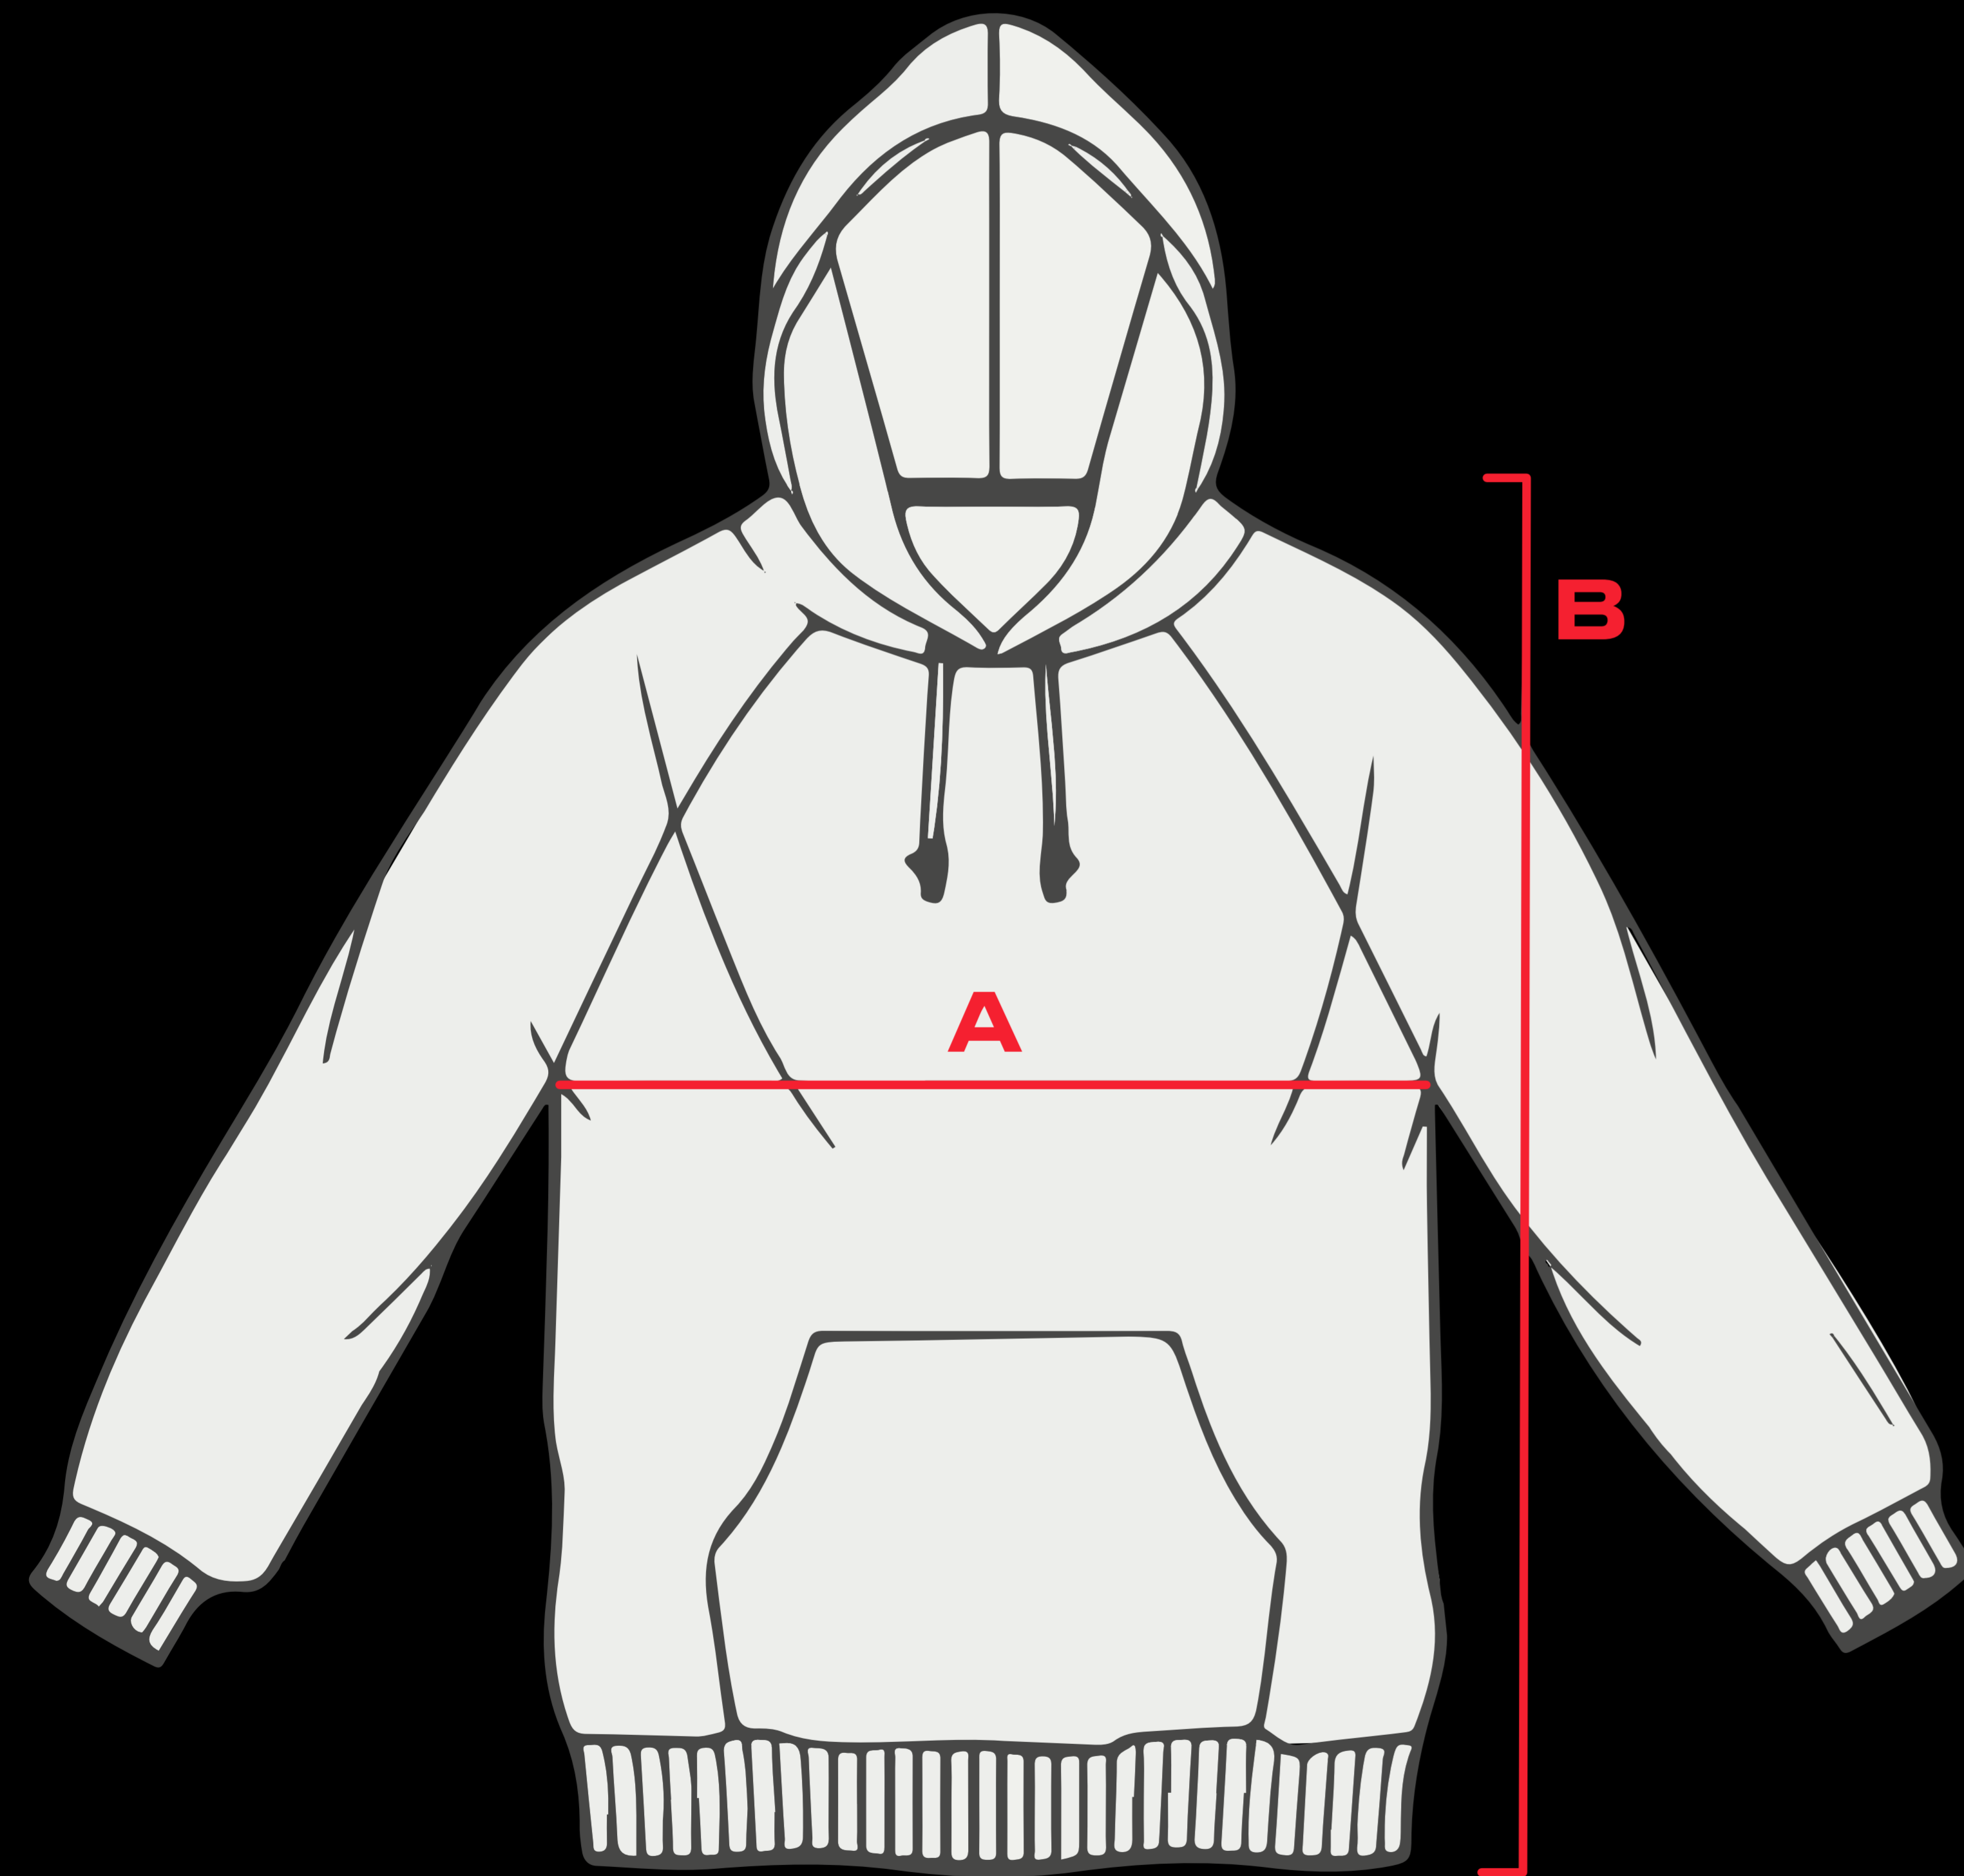

# BUZO

TIPO CANGURO | MANGA RAGLAN

	S	M	L	XL
PECHO (A)	60	62	64	68
LARGO (B)	68	70	72	74

## RAGLAN SLEEVE

	S	M	L	XL
BREAST (A)	60	62	64	68
SLEEVE (B)	68	70	72	74