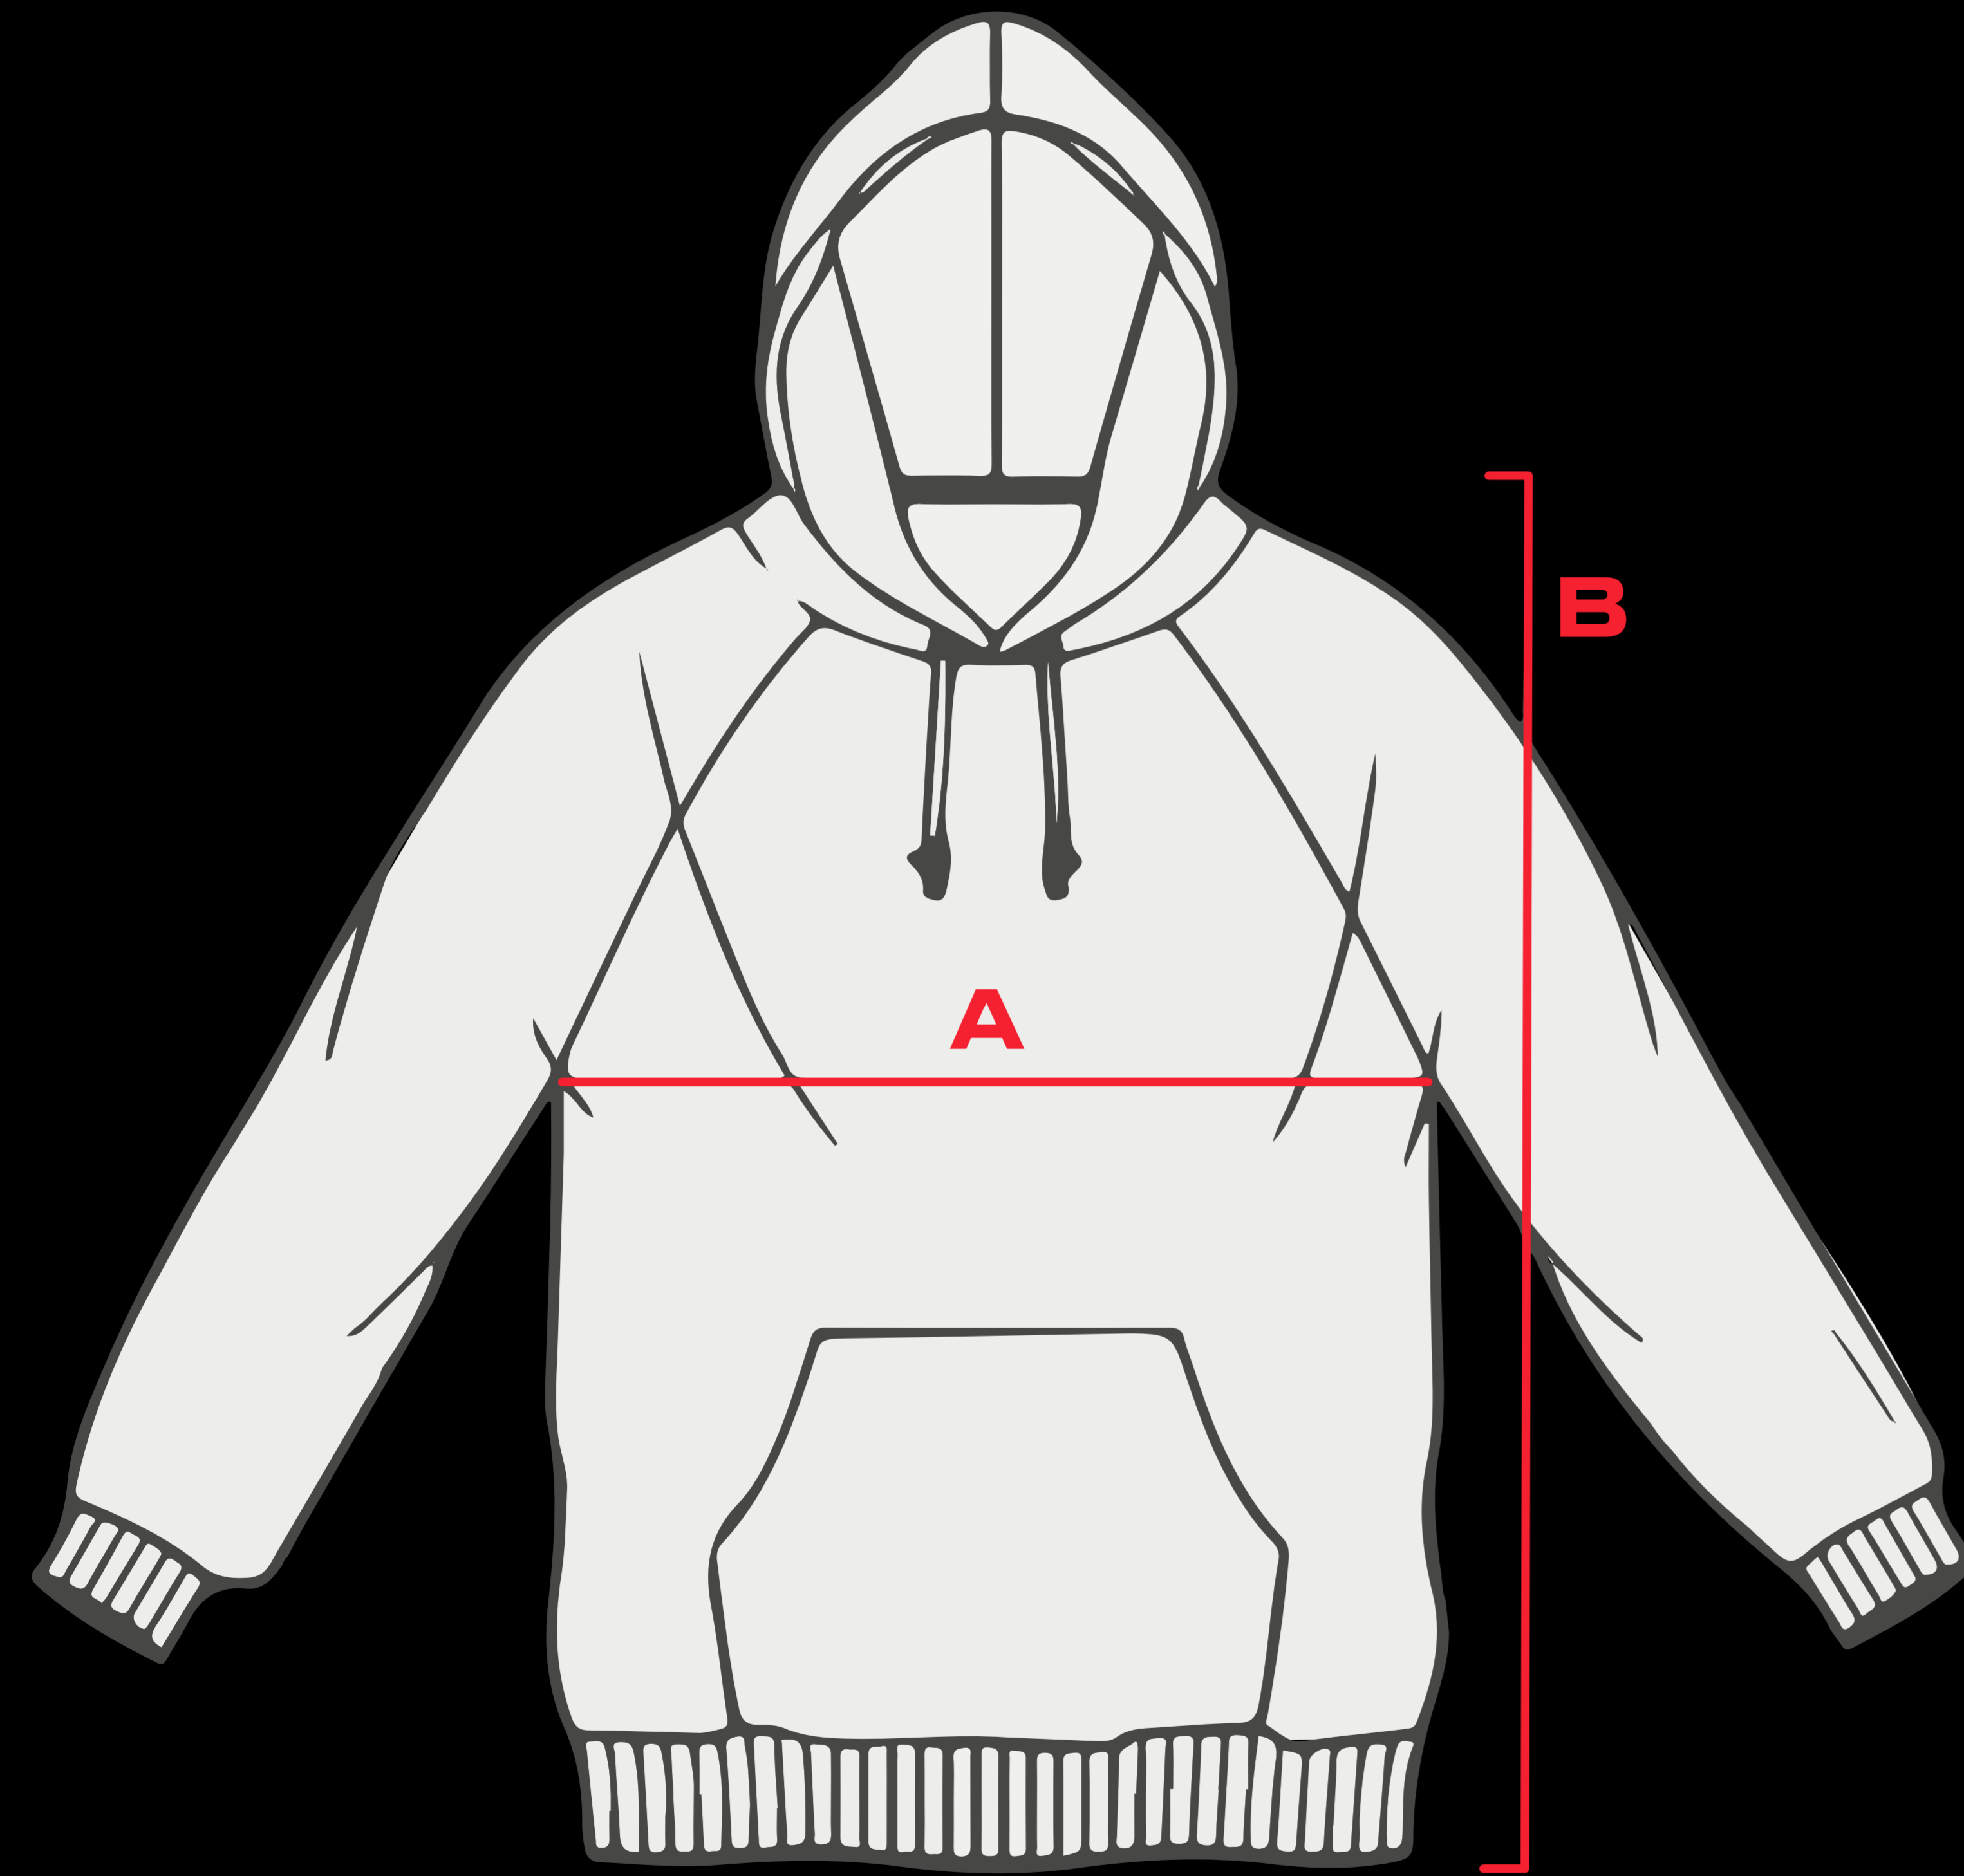

# BUZO

TIPO CANGURO | MANGA RAGLAN

	S	M	L	XL
PECHO (A)	60	62	64	68
LARGO (B)	68	70	72	74

## RAGLAN SLEEVE

	S	M	L	XL
BREAST (A)	60	62	64	68
SLEEVE (B)	68	70	72	74