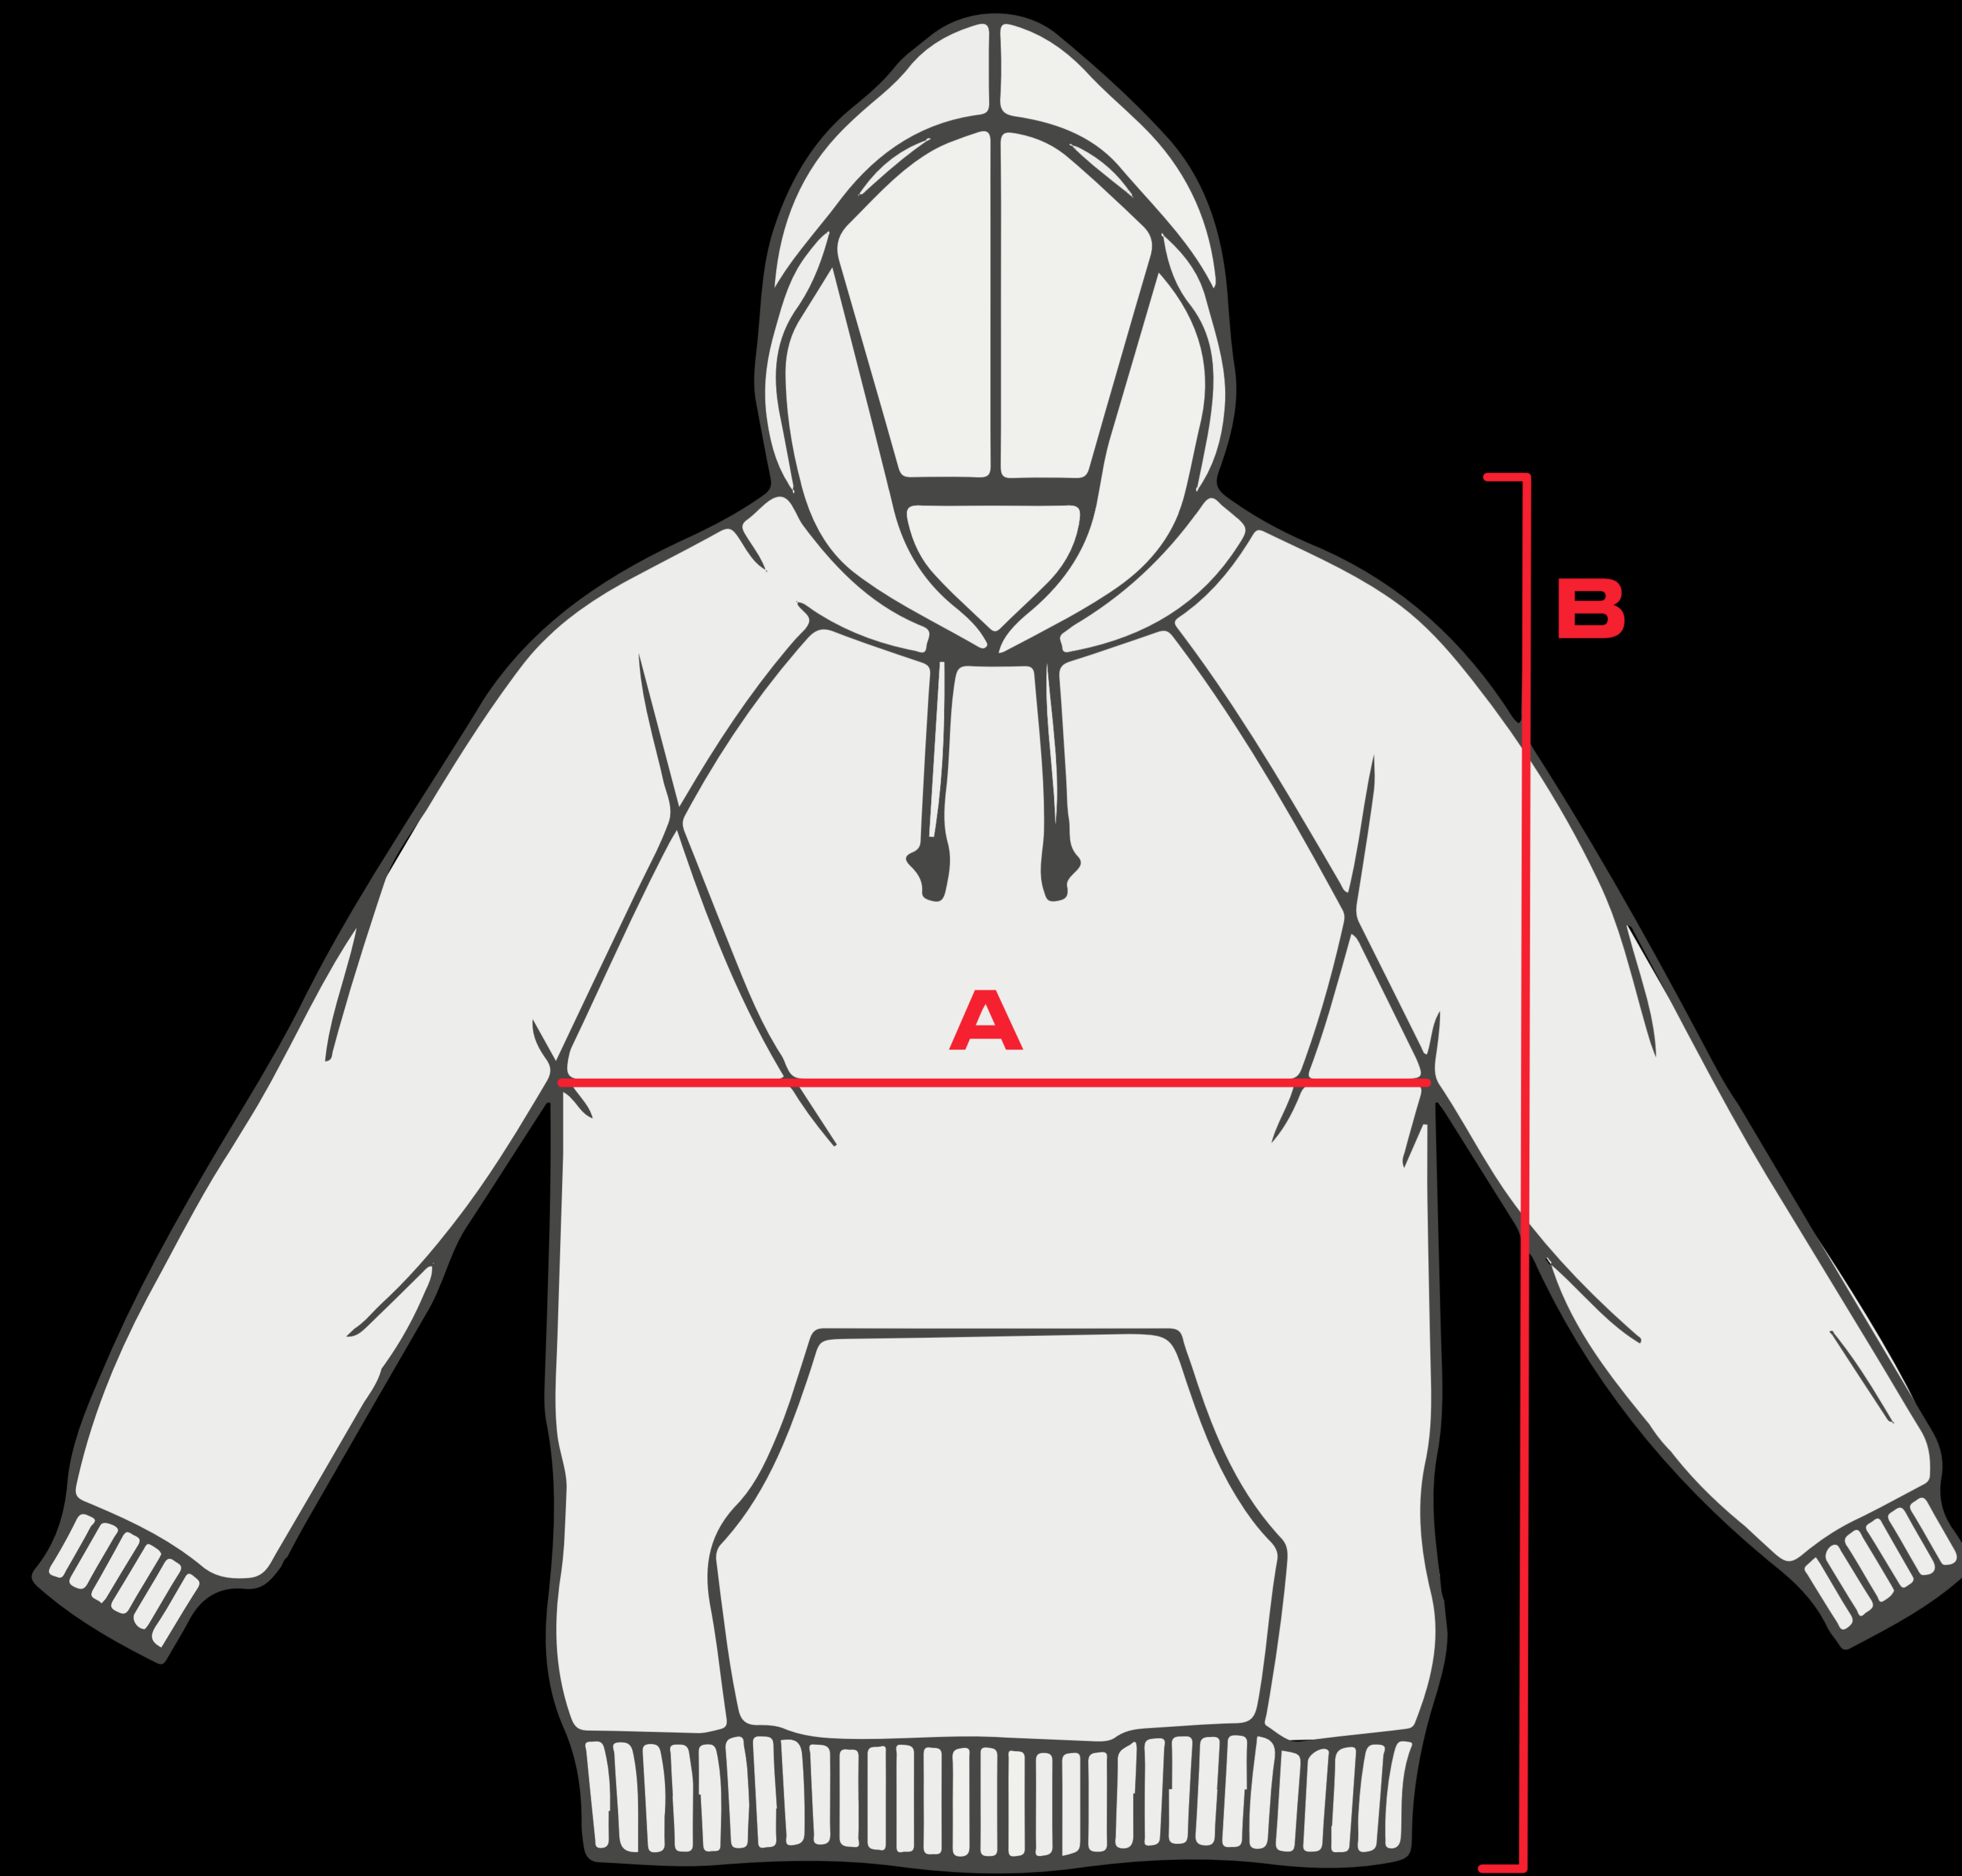

BUZO

TIPO CANGURO | MANGA RAGLAN

	S	M	L	XL
PECHO (A)	60	62	64	68
LARGO (B)	68	70	72	74