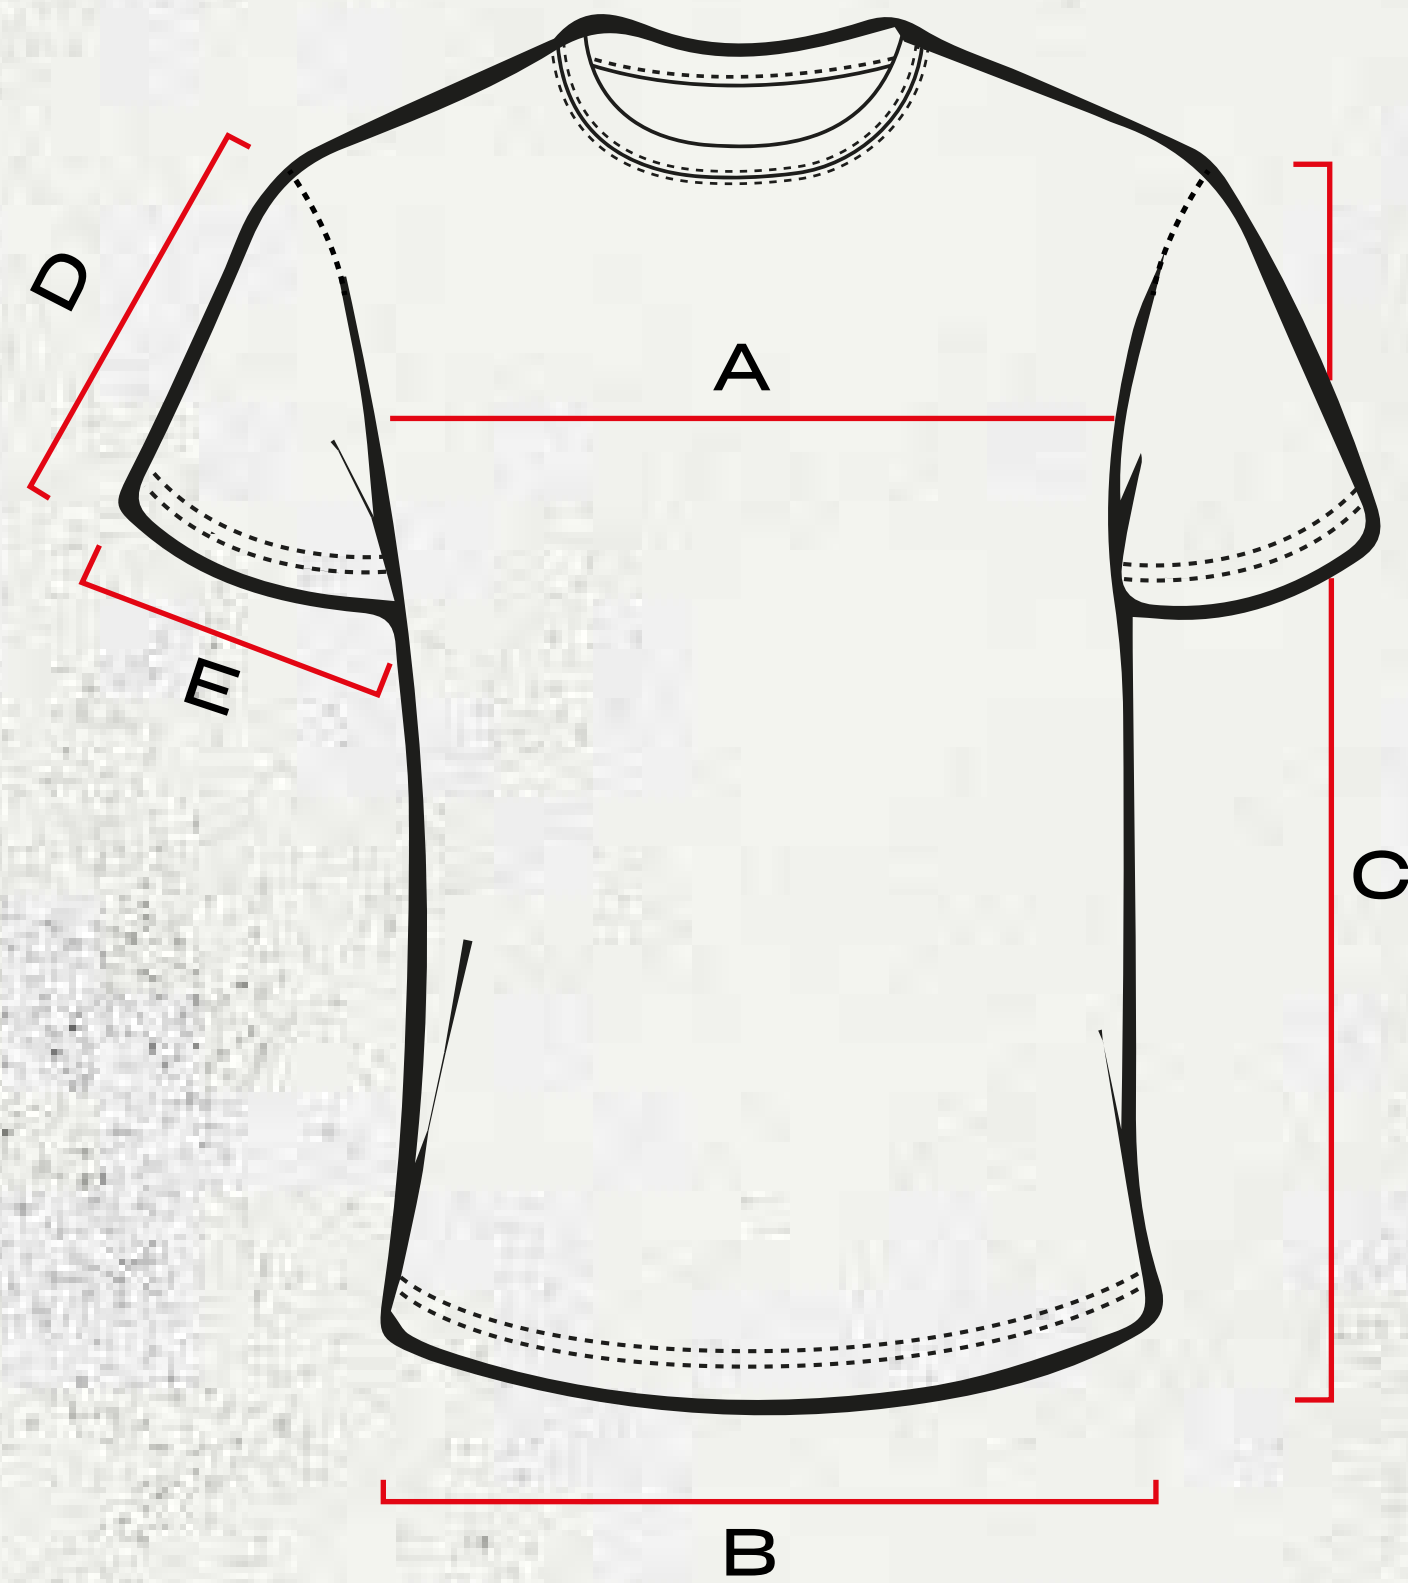

REMERA

MEDIDAS (CM)

S

M

L

XL

		S	M	L	XL
A	PECHO	52	54	56	58
B	RUEDO	52	54	56	58
C	LARGO	74	76	78	80
D	LARGO DE MANGA	19	20	21	22
E	ABERTURA DE MANGA	18,25	19	19,75	20,5

SPONSOR DIOS