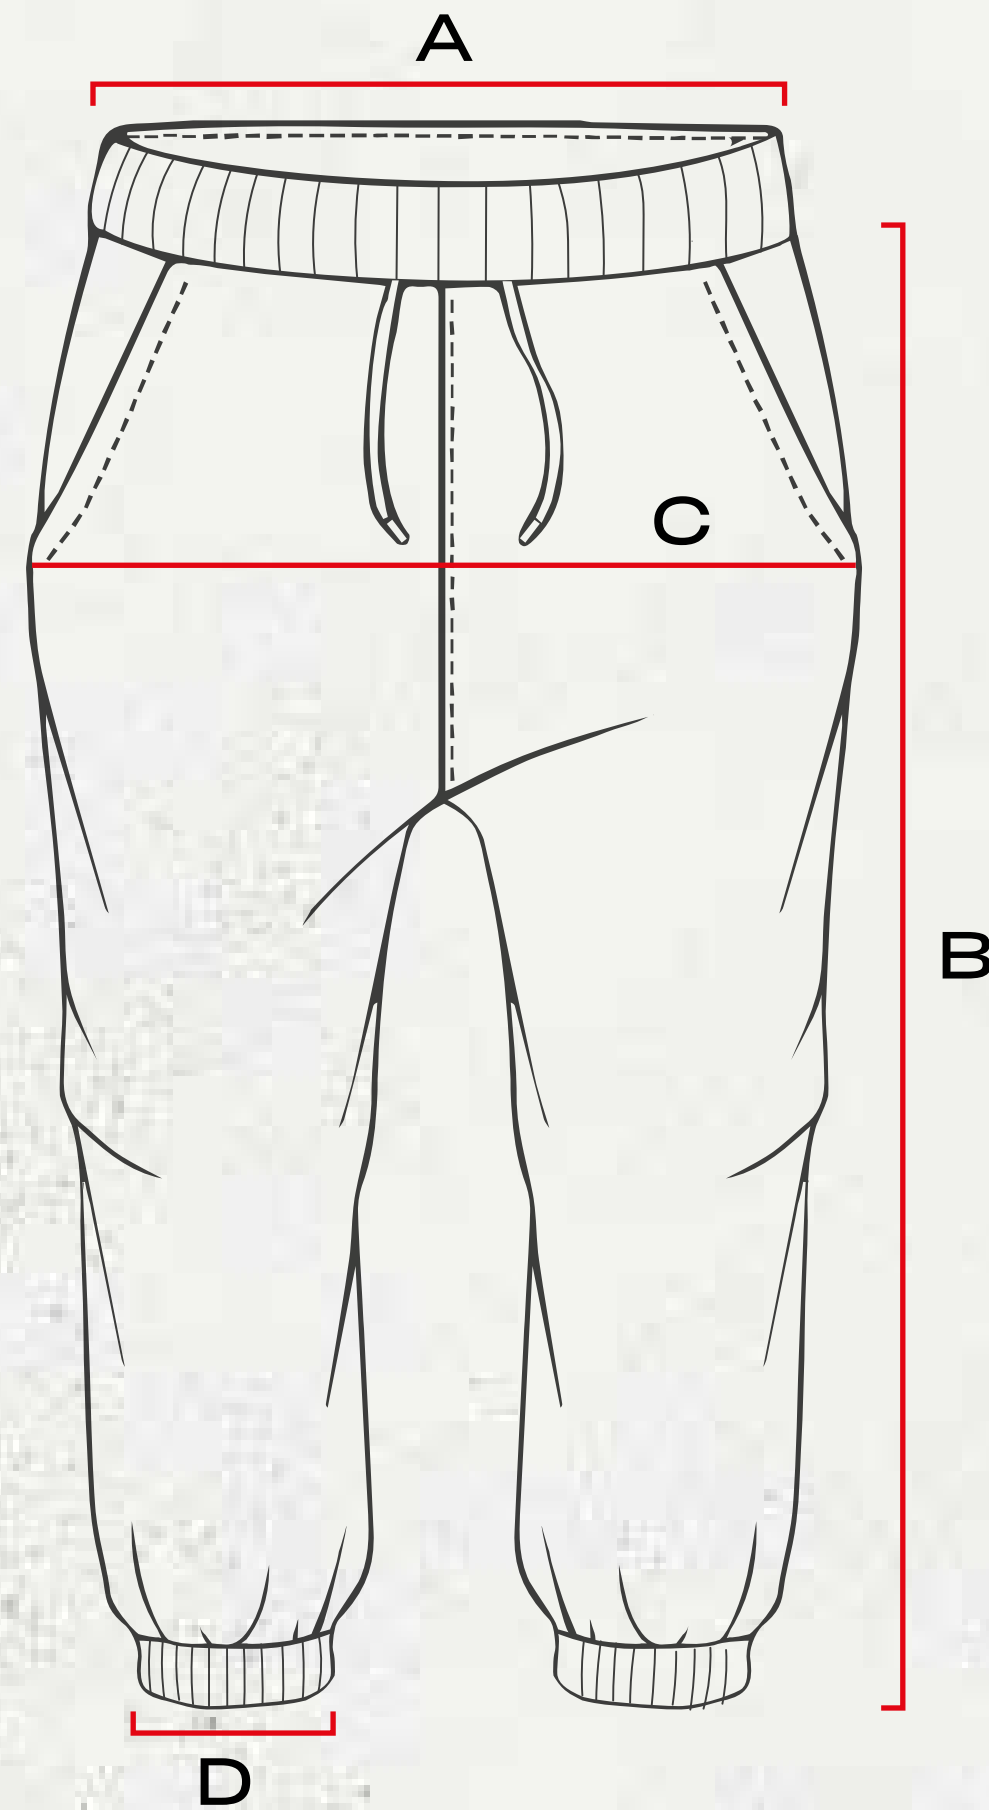

**JOGGER**  
CINTURA Y PUÑOS RIBB

**MEDIDAS (CM)**

		<b>S</b>	<b>M</b>	<b>L</b>	<b>XL</b>
<b>A</b>	CINTURA	36	38	40	42
<b>B</b>	LARGO DE PRENDA	99	101	103	105
<b>C</b>	CADERA	50	53	56	58
<b>D</b>	ABERTURA DE PUÑO	11	11,5	12	12,5

## MEDIDAS (CM)

S

M

L

XL

A

CINTURA

39