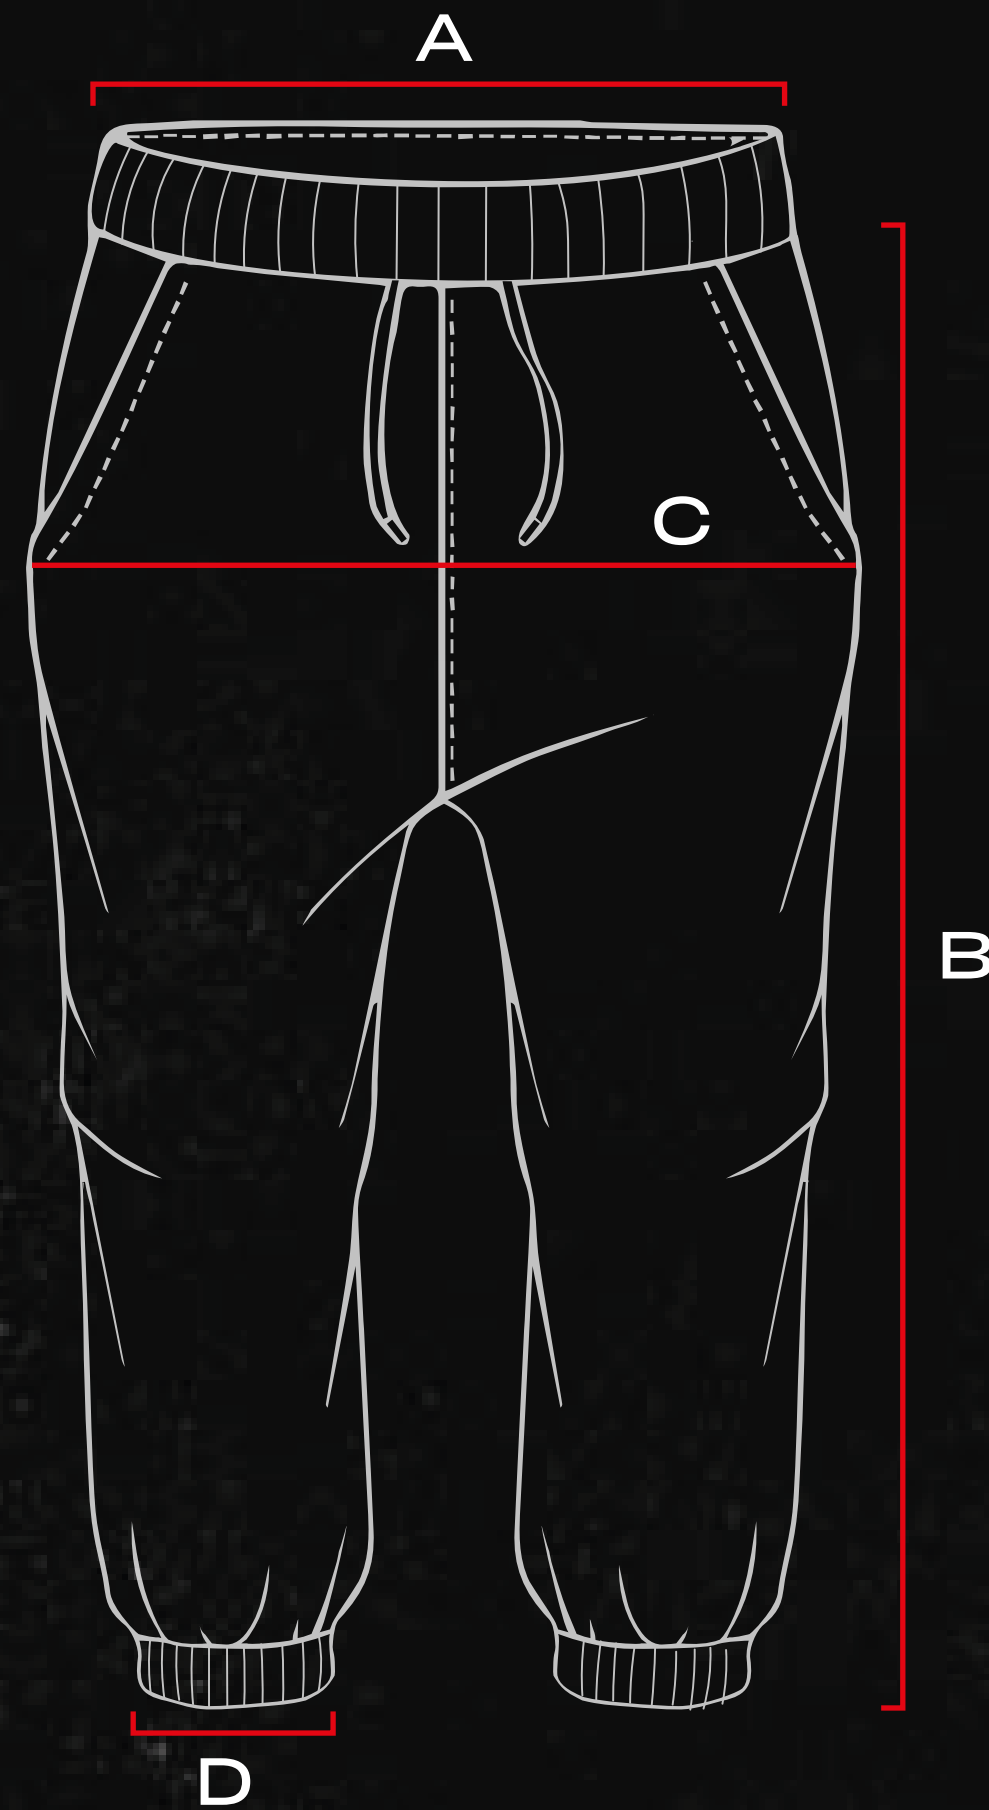

JOGGER

WAIST: SAME CLOTH - CUFFS: RIBB

MEASURES (CM)

		S	M	L	XL
A	WAIST	39	41	43	45
B	LENGTH	110	102	104	106
C	HIPS	51,5	53,5	55,5	58,5
D	CUFFS	11,5	12	12,5	13

SPONSOR DIO$