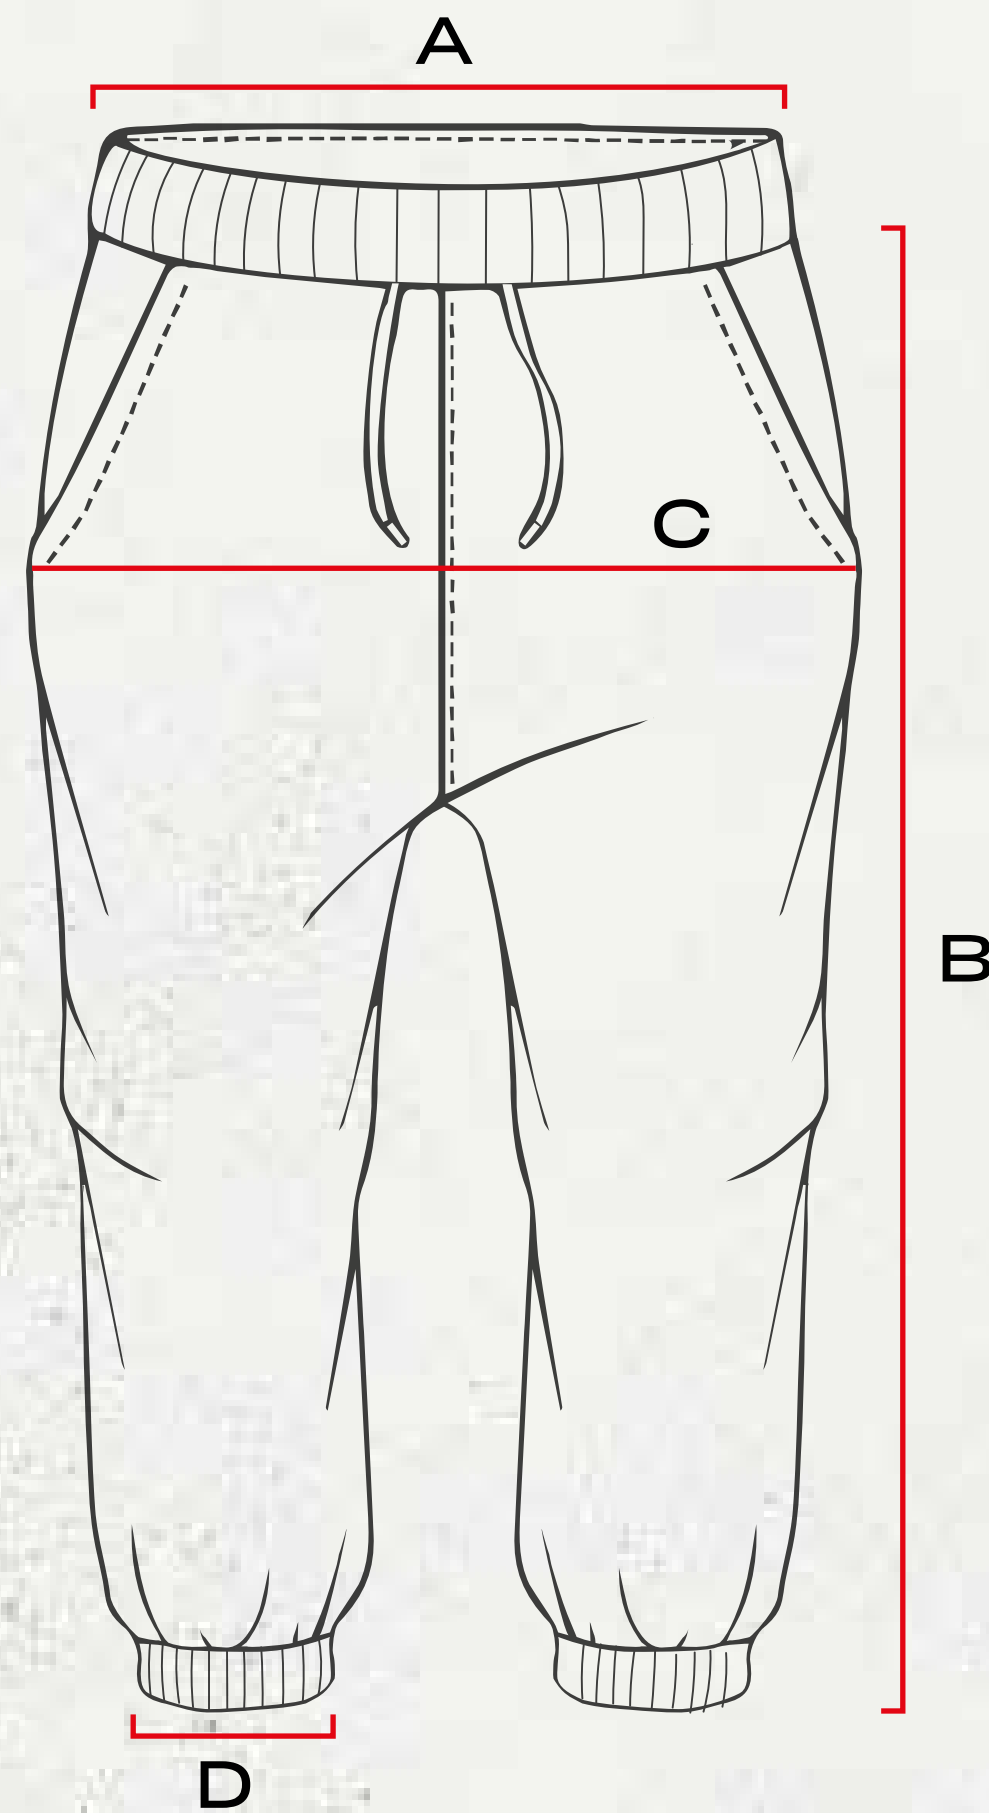

**JOGGER**  
CINTURA Y PUÑOS RIBB

**MEDIDAS (CM)**

		<b>S</b>	<b>M</b>	<b>L</b>	<b>XL</b>
<b>A</b>	CINTURA	36	38	40	42
<b>B</b>	LARGO DE PRENDA	99	101	103	105
<b>C</b>	CADERA	50	53	56	58
<b>D</b>	ABERTURA DE PUÑO	11	11,5	12	12,5