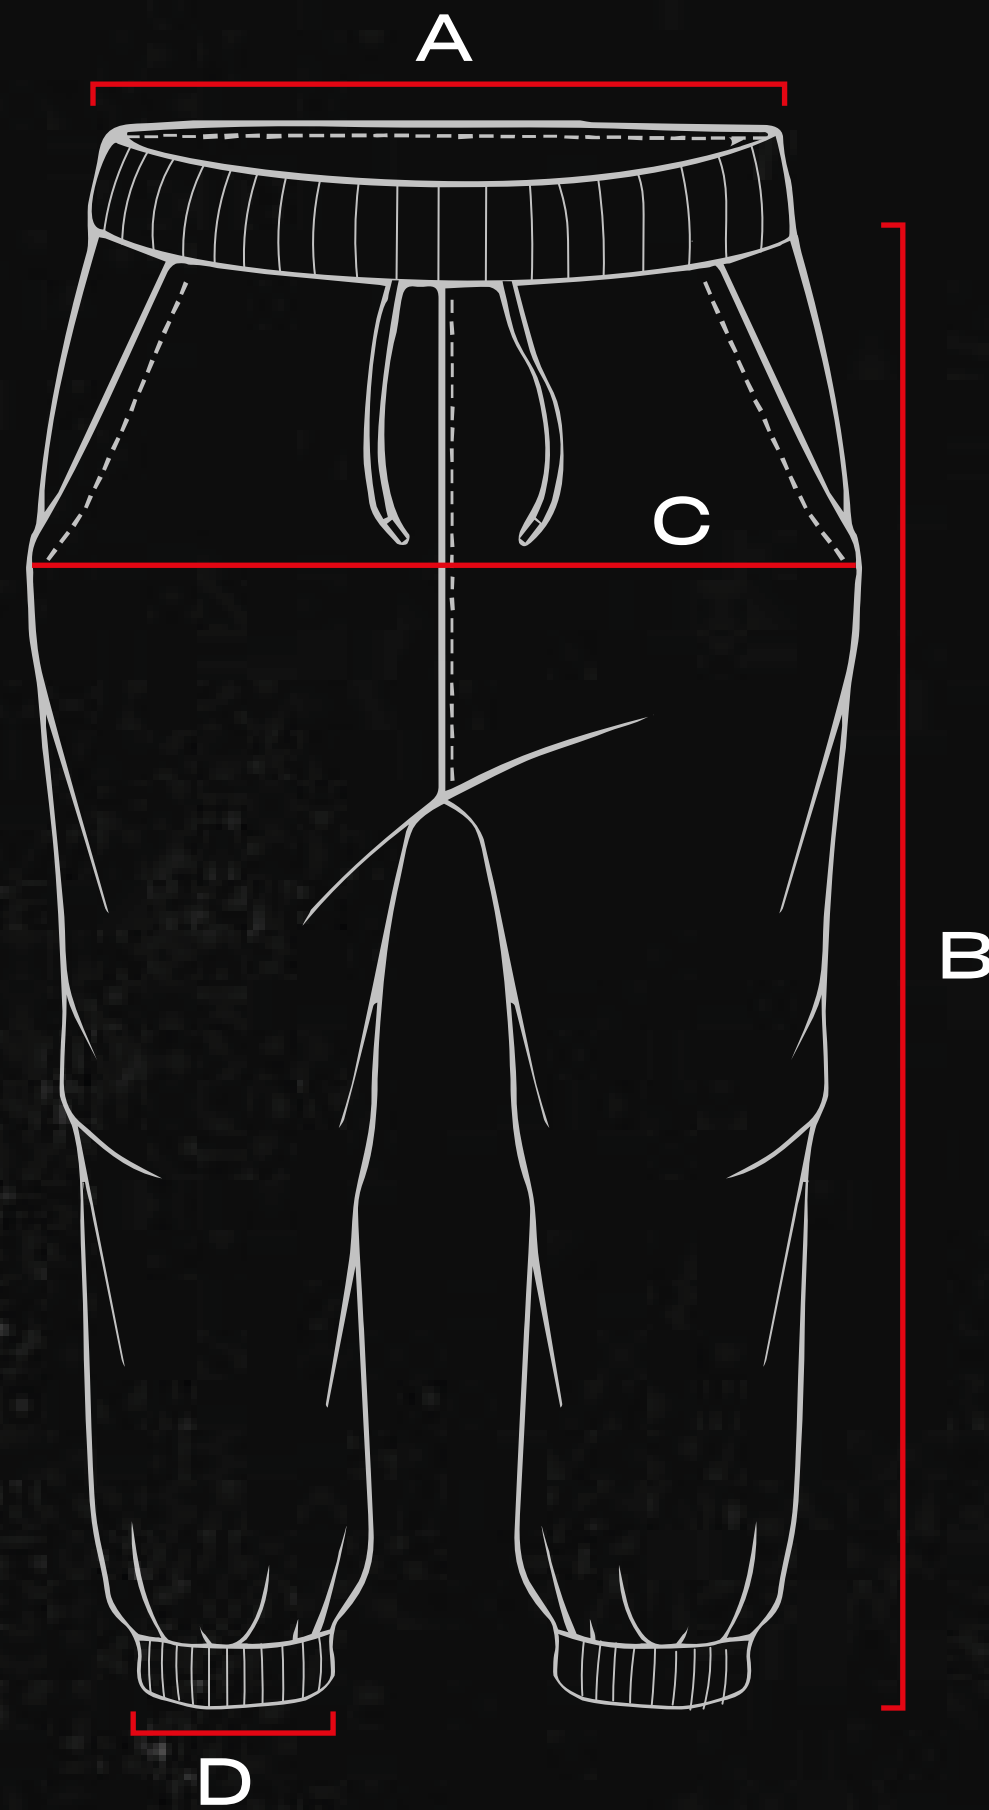

JOGGER

WAIST AND CUFFS RIBB

MEASURES (CM)

		S	M	L	XL
A	WAIST	36	38	40	42
B	LENGTH	99	101	103	105
C	HIPS	50	53	56	58
D	CUFFS	11	11,5	12	12,5

SPONSOR DIO$