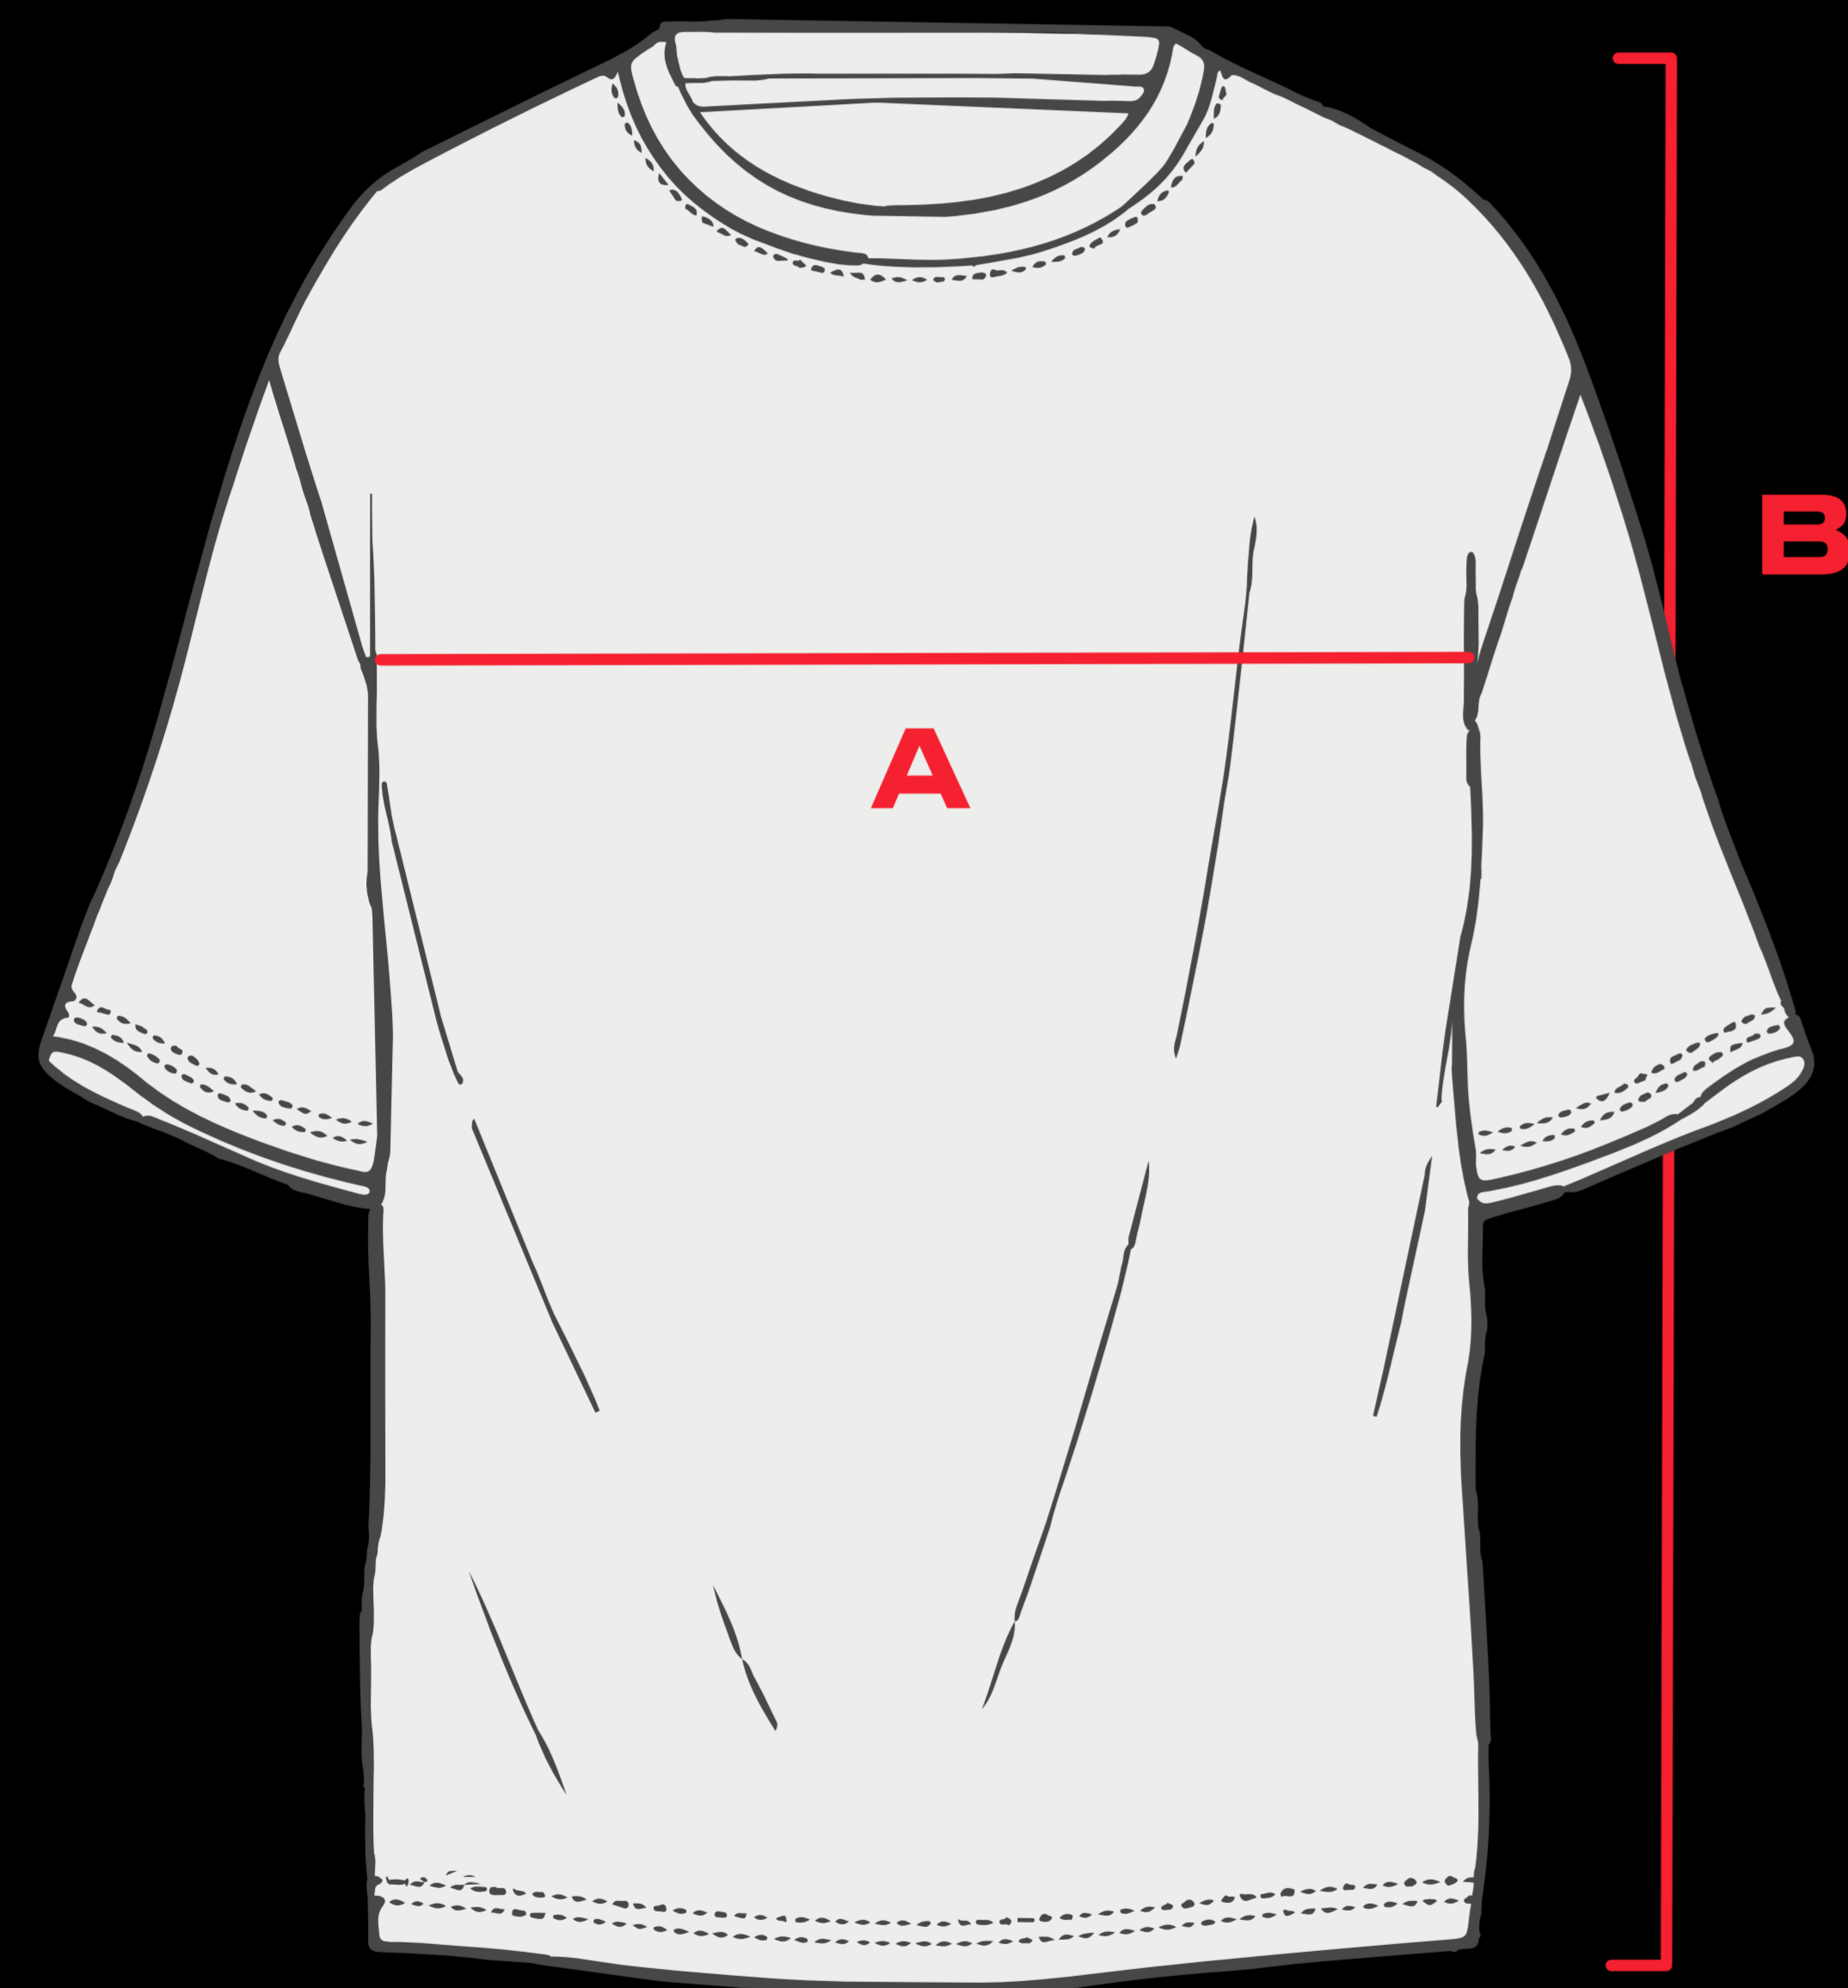

BUZO

TIPO CANGURO | MANGA RAGLAN

	S	M	L	XL
PECHO (A)	60	62	64	68
LARGO (B)	68	70	72	74

REMERA

	S	M	L	XL
SISA (A)	56	60	62	63
LARGO (B)	80	82	82	84

REMERA

TRAMPA AL TIEMPO - COLOR NEGRA

	S	M	L	XL
SISA (A)	56	60	62	71
LARGO (B)	80	82	82	85