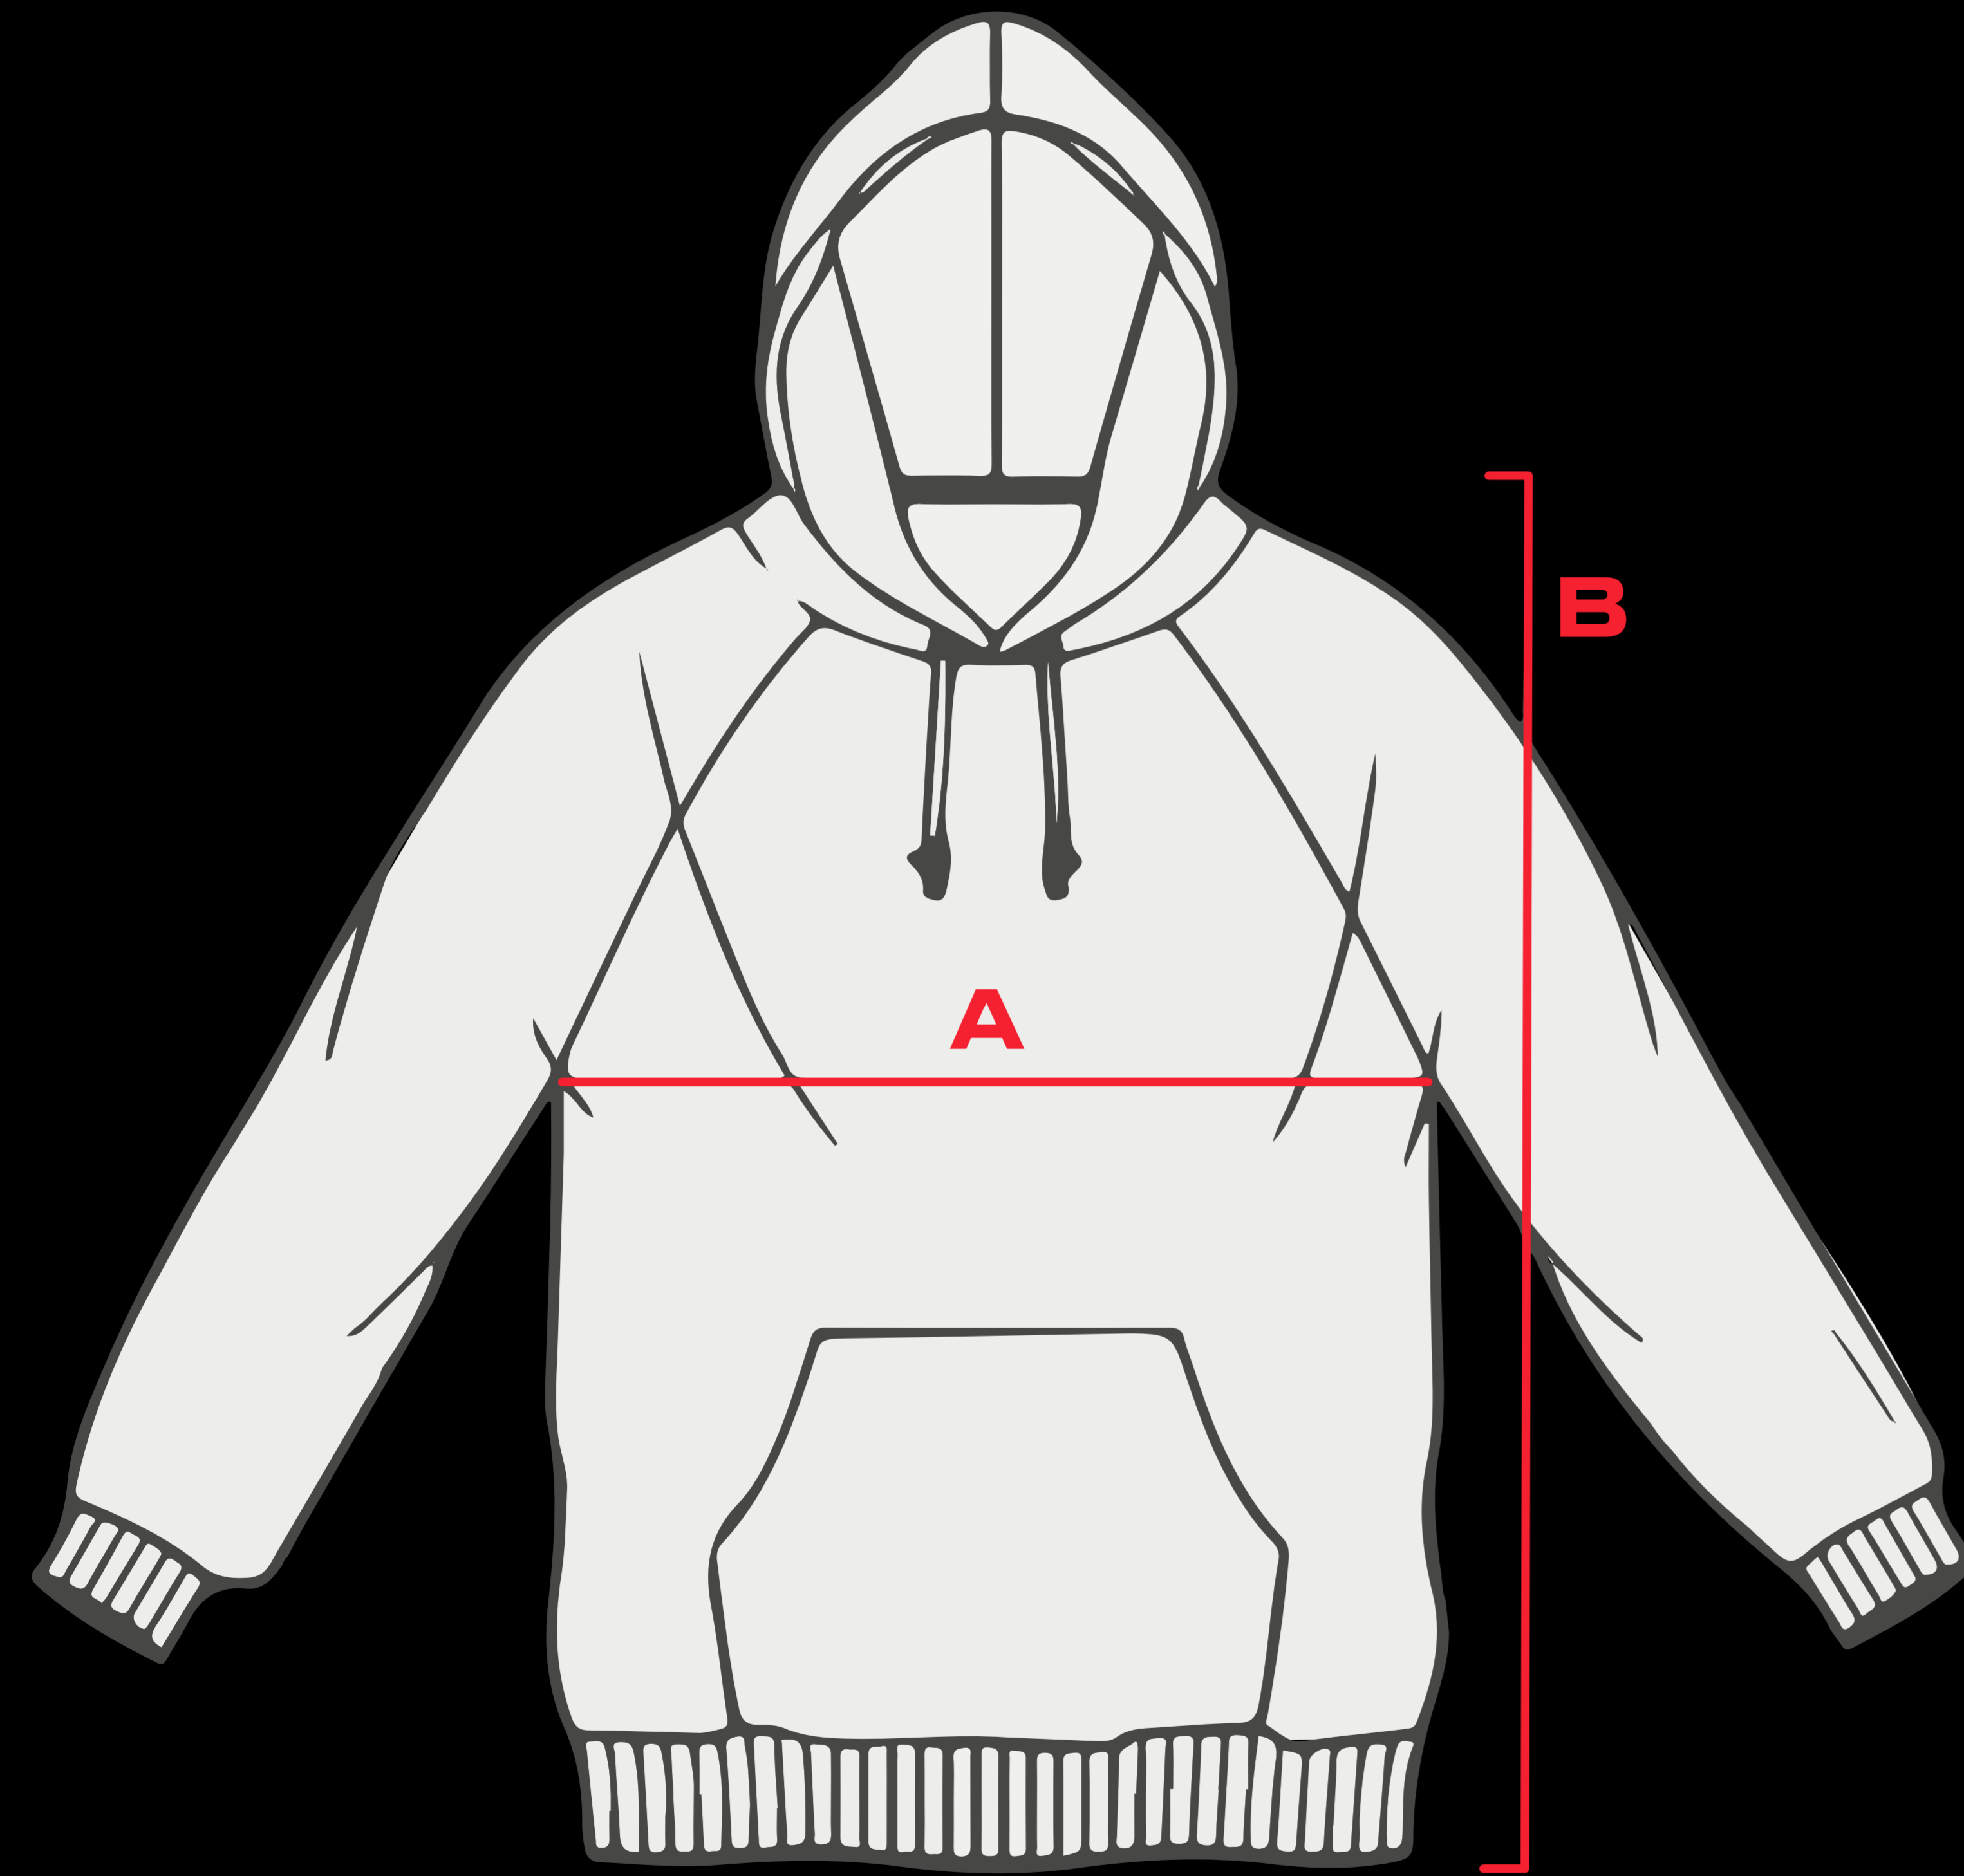

BUZO

TIPO CANGURO | MANGA RAGLAN

	S	M	L	XL
PECHO (A)	60	62	64	68
LARGO (B)	68	70	72	74

REMERA

	S	M	L	XL
SISA (A)	56	60	62	63
LARGO (B)	80	82	82	84

REMERA

TRAMPA AL TIEMPO - COLOR NEGRA

	S	M	L	XL
SISA (A)	56	60	62	71
LARGO (B)	80	82	82	85