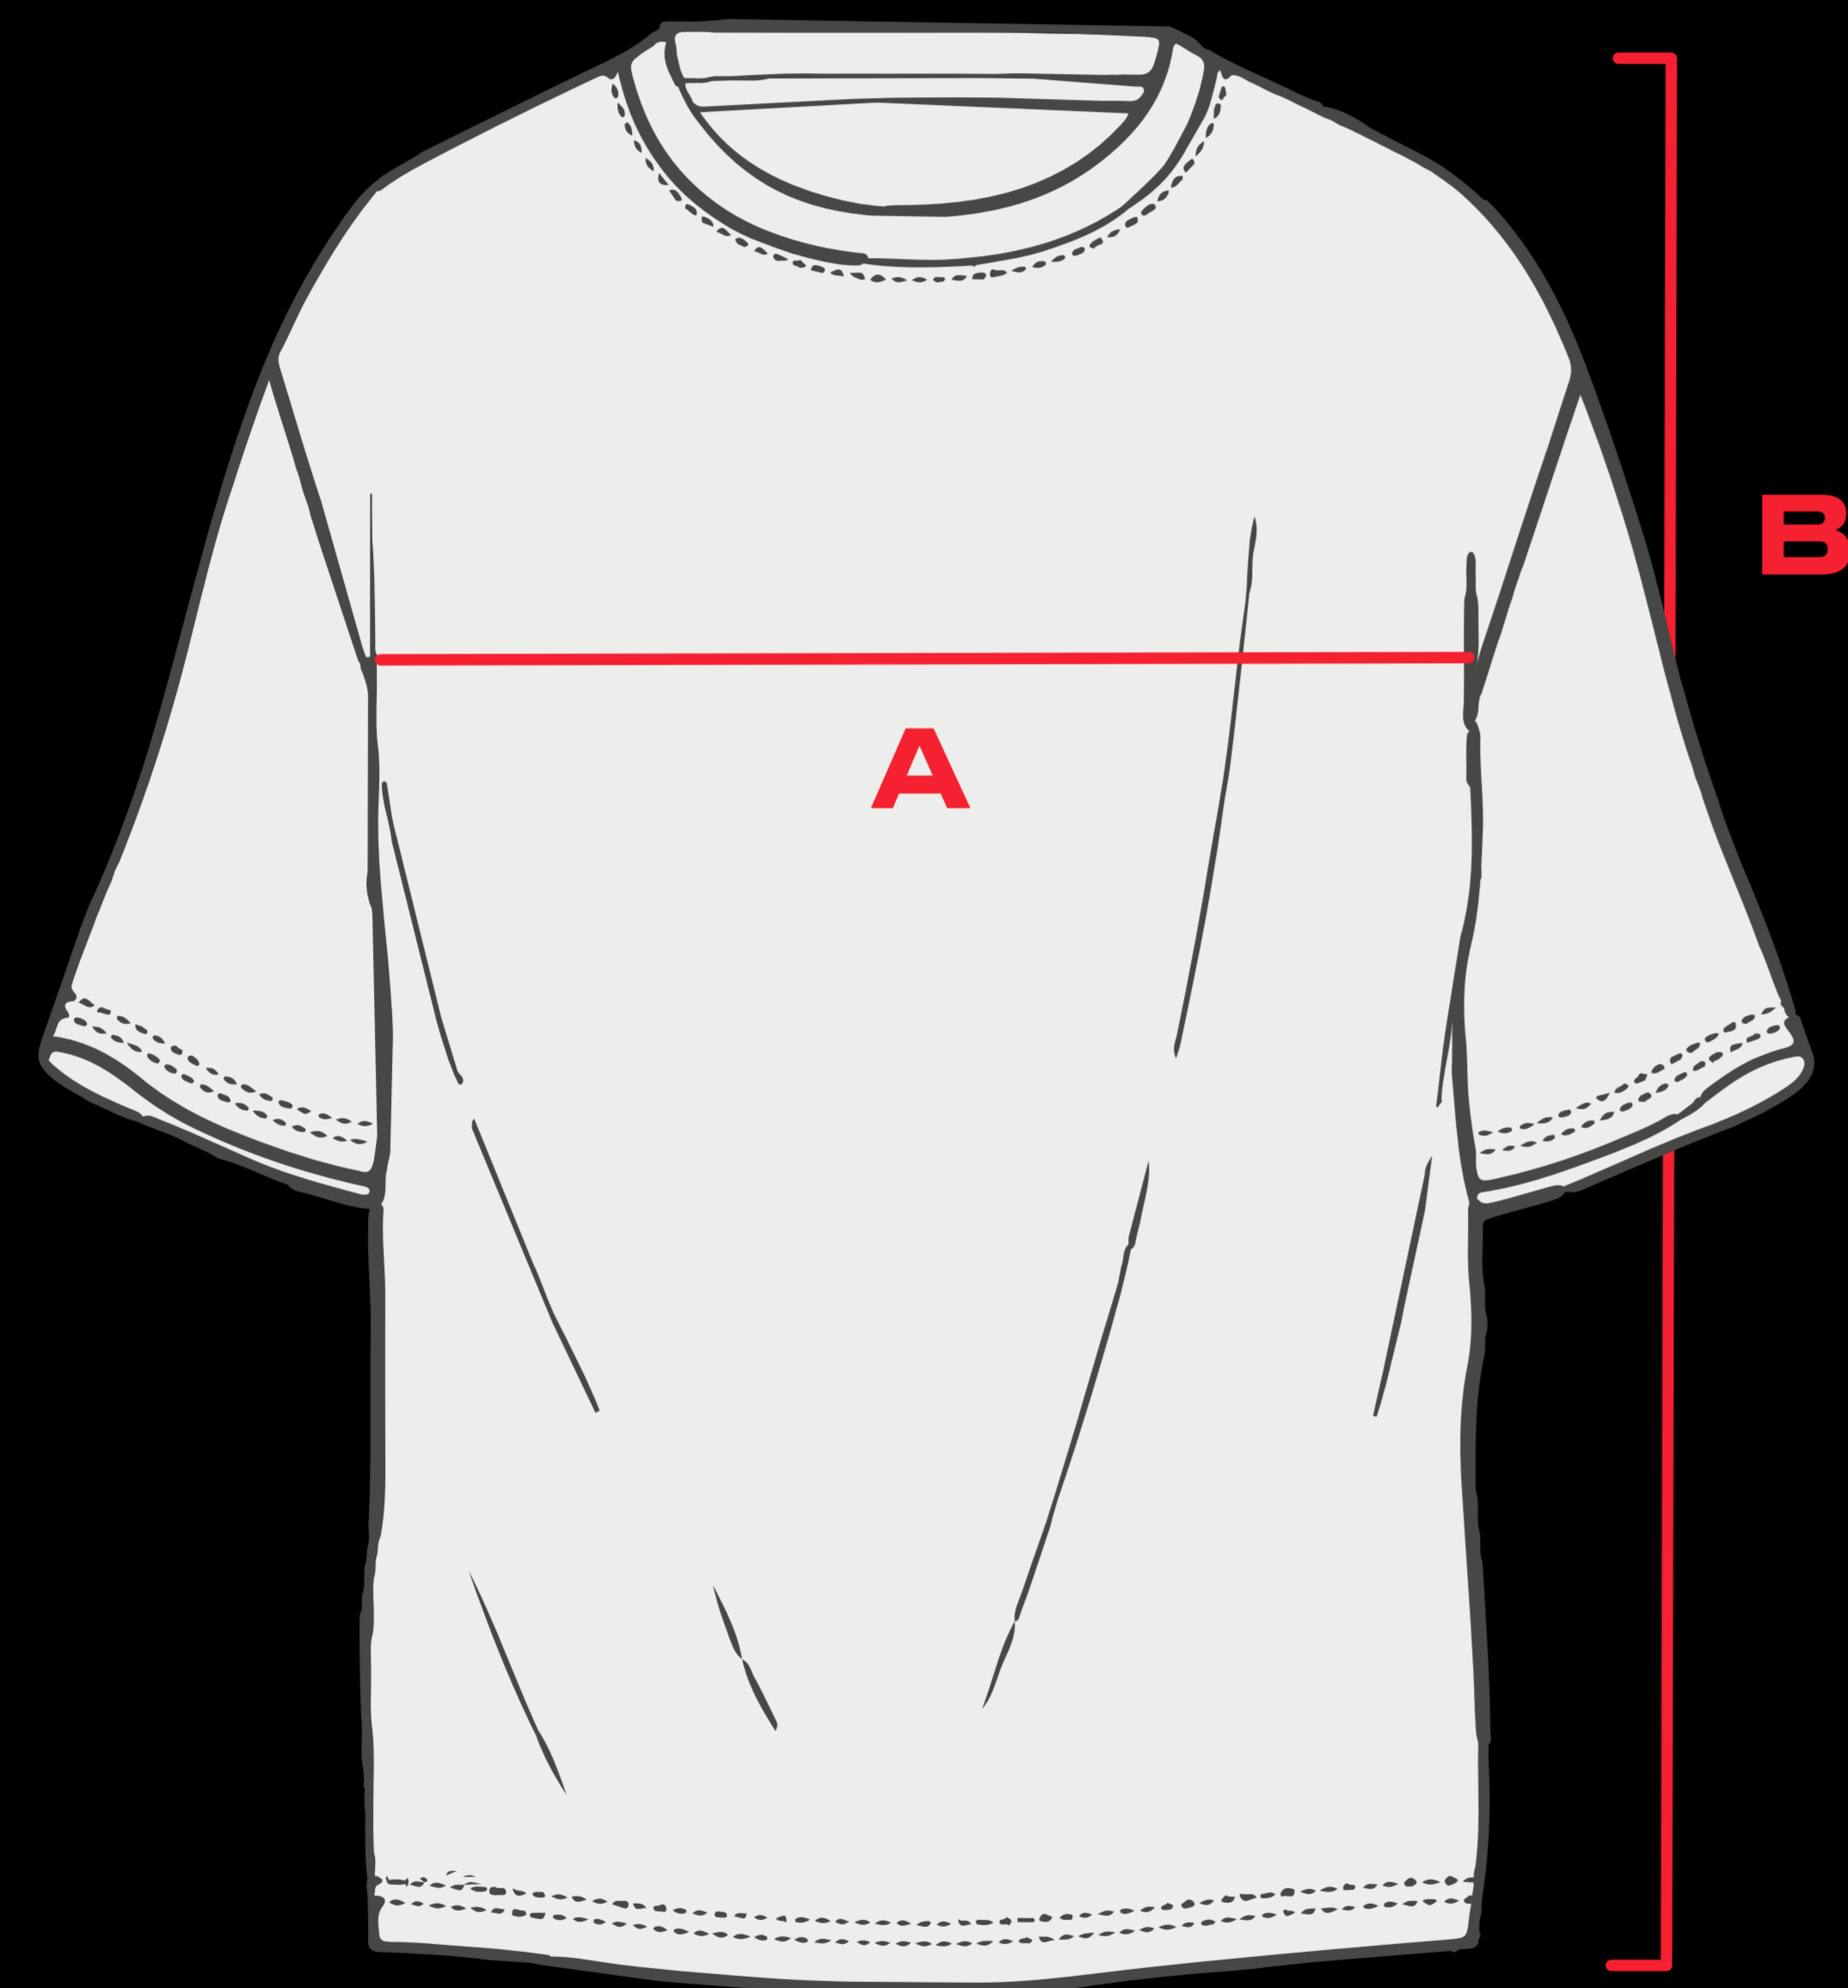

BUZO

TIPO CANGURO | MANGA RAGLAN

	S	M	L	XL
PECHO (A)	60	62	64	68
LARGO (B)	68	70	72	74

REMERA

	S	M	L	XL
SISA (A)	56	60	62	63
LARGO (B)	80	82	82	84

REMERA

TRAMPA AL TIEMPO - COLOR NEGRA

	S	M	L	XL
SISA (A)	56	60	62	71
LARGO (B)	80	82	82	85